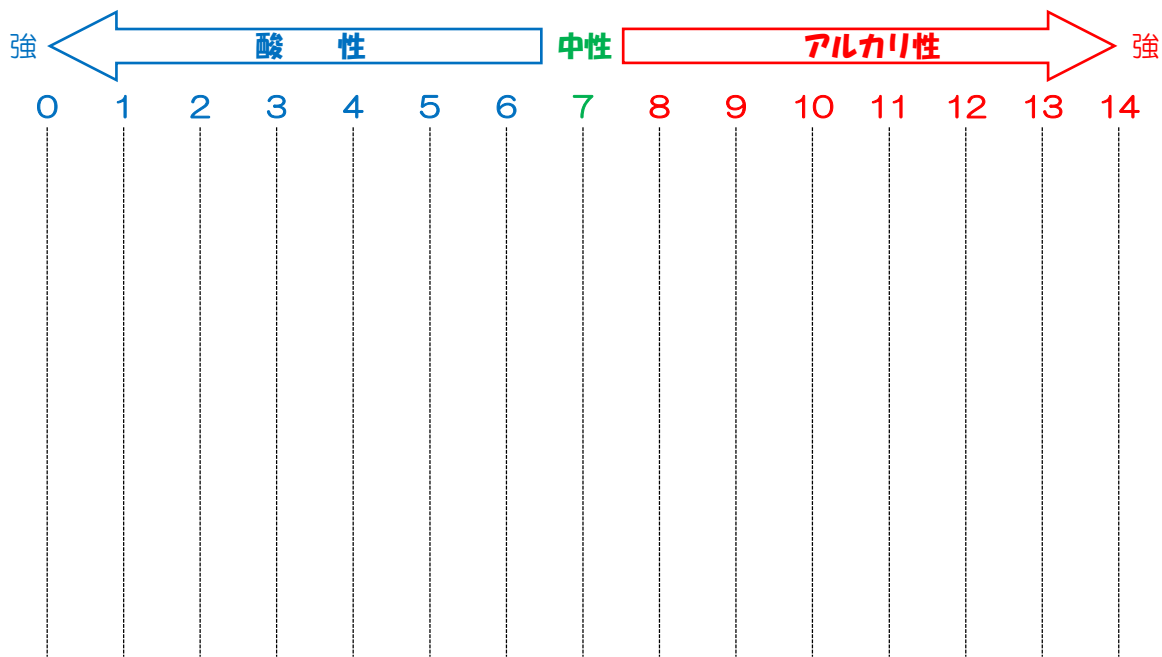

3年 組 班の pH 分布表

3年 組 班の pH 分布表

3年 組 班の pH 分布表