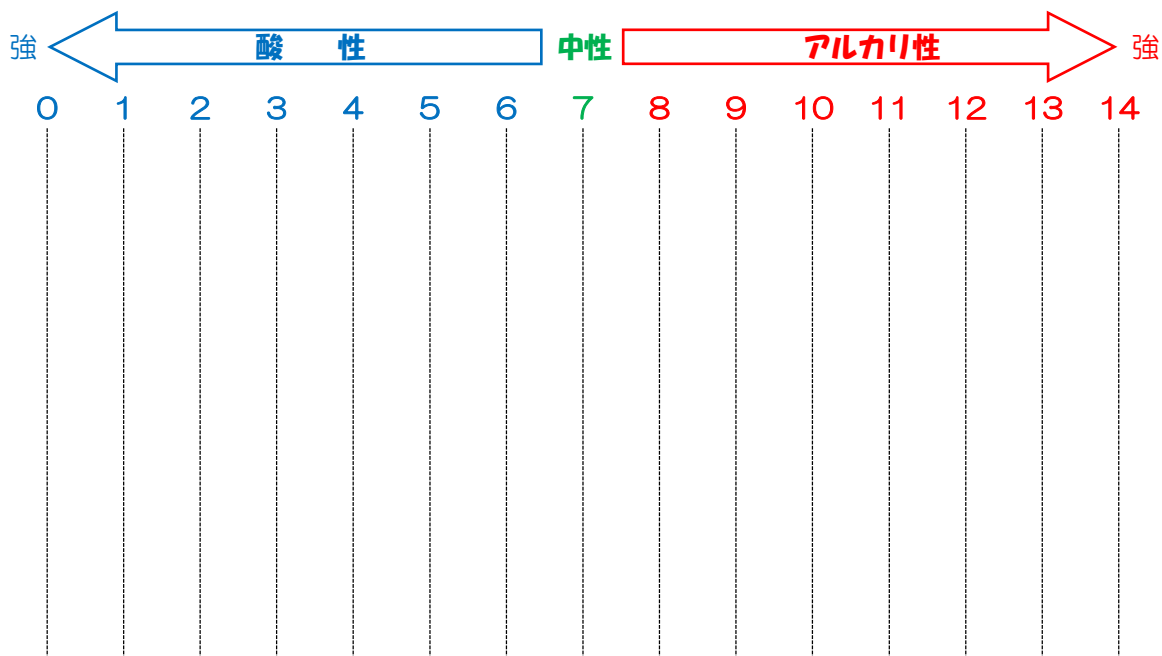

3年 組 班の pH 分布表

3年 組 班の pH 分布表

3年 組 班の pH 分布表